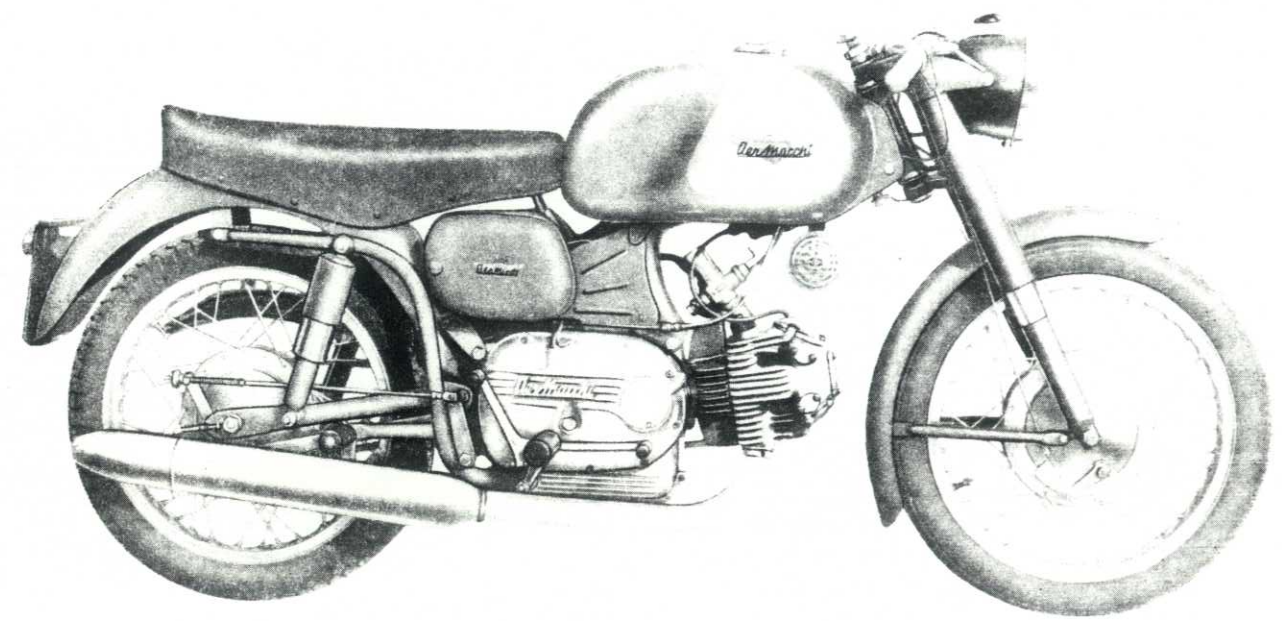

# Ala Rossa

**Caractéristiques principales :**

**Cylindrée 172,4 c. c. - 4 temps - consommation essence litres 3 pour 100 km.  
vitesse max 120 km h.**

28