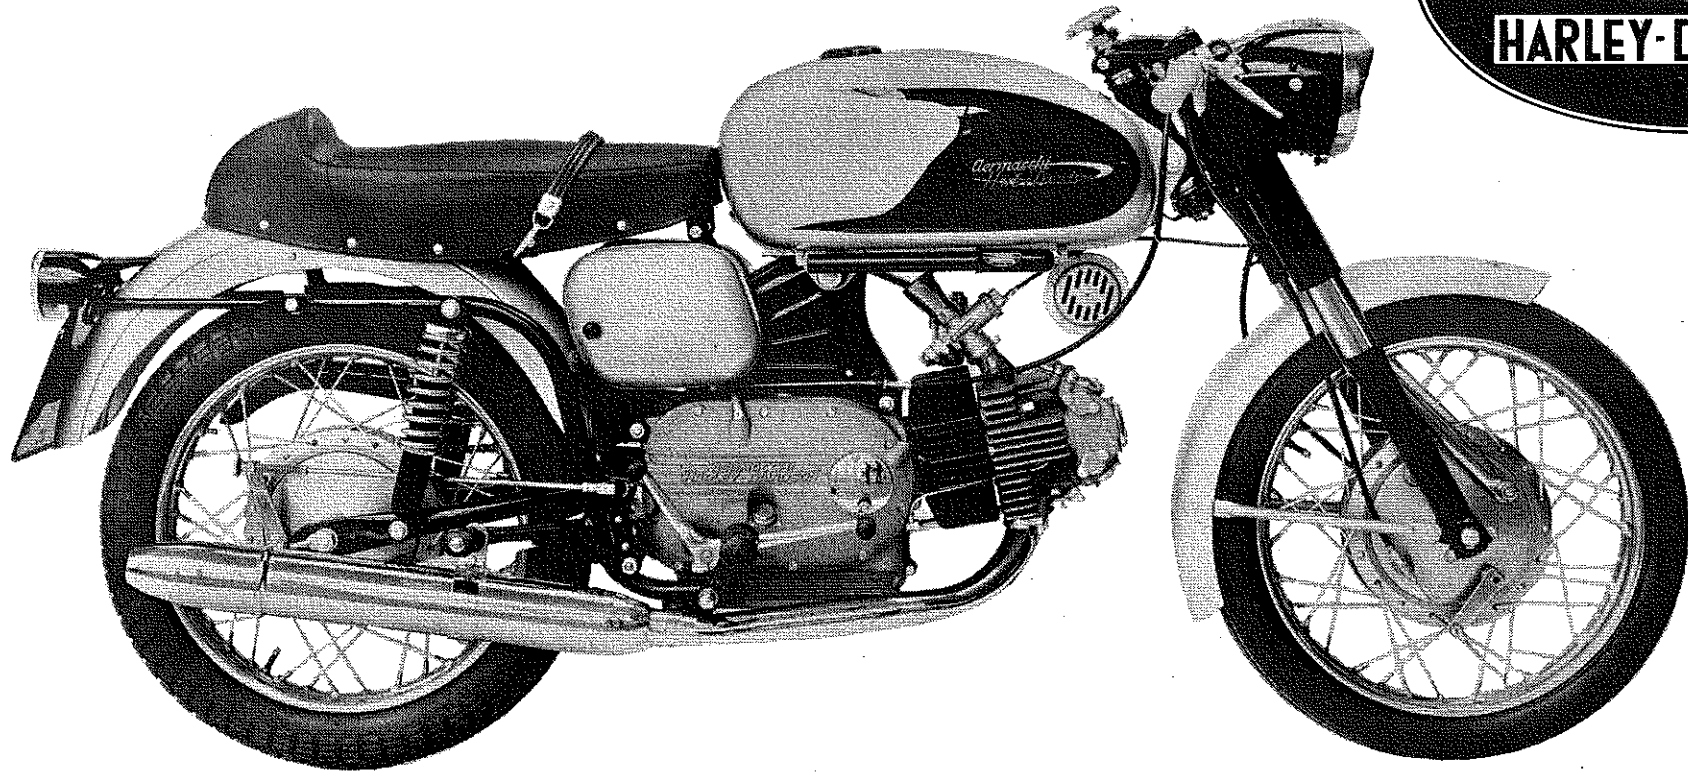

1962

ALA VERDE

5 versnellingen 145 km/uur

AERMACCHI

- harley - davidson -

f. 2895.-