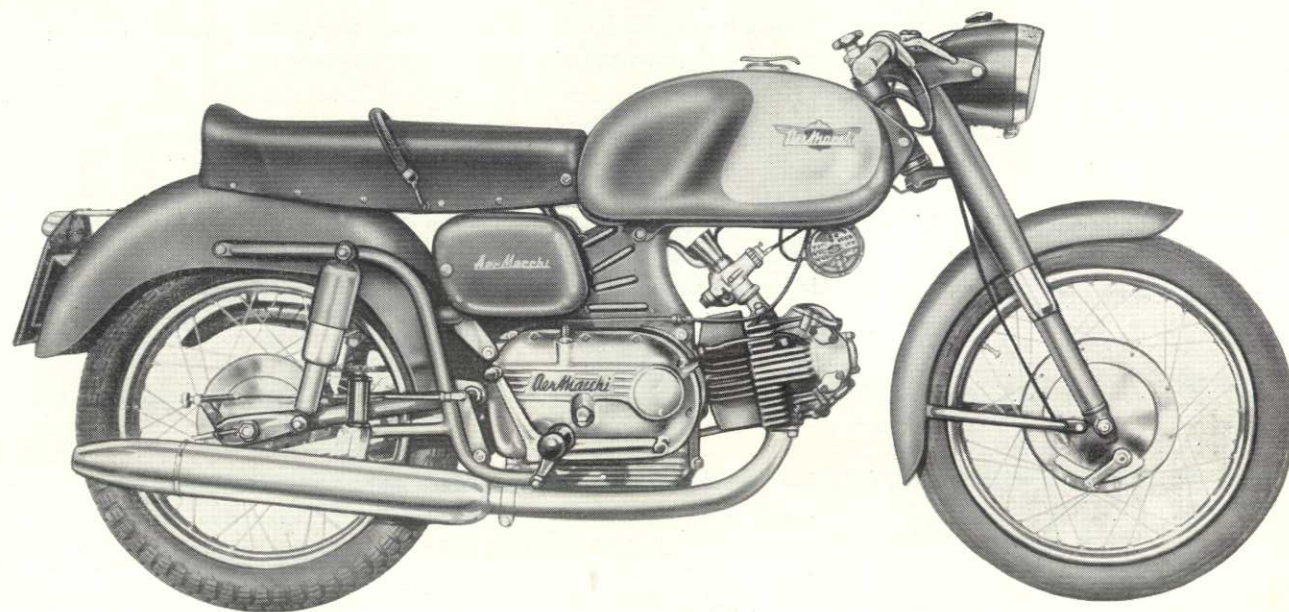

# ***Ala Azzurra***

## ***Caratteristiche principali:***

Cilindrata 246,2 c. c. - 4 tempi - consumo benzina litri 3 per 100 km.  
velocità max oltre 125 Km/h.